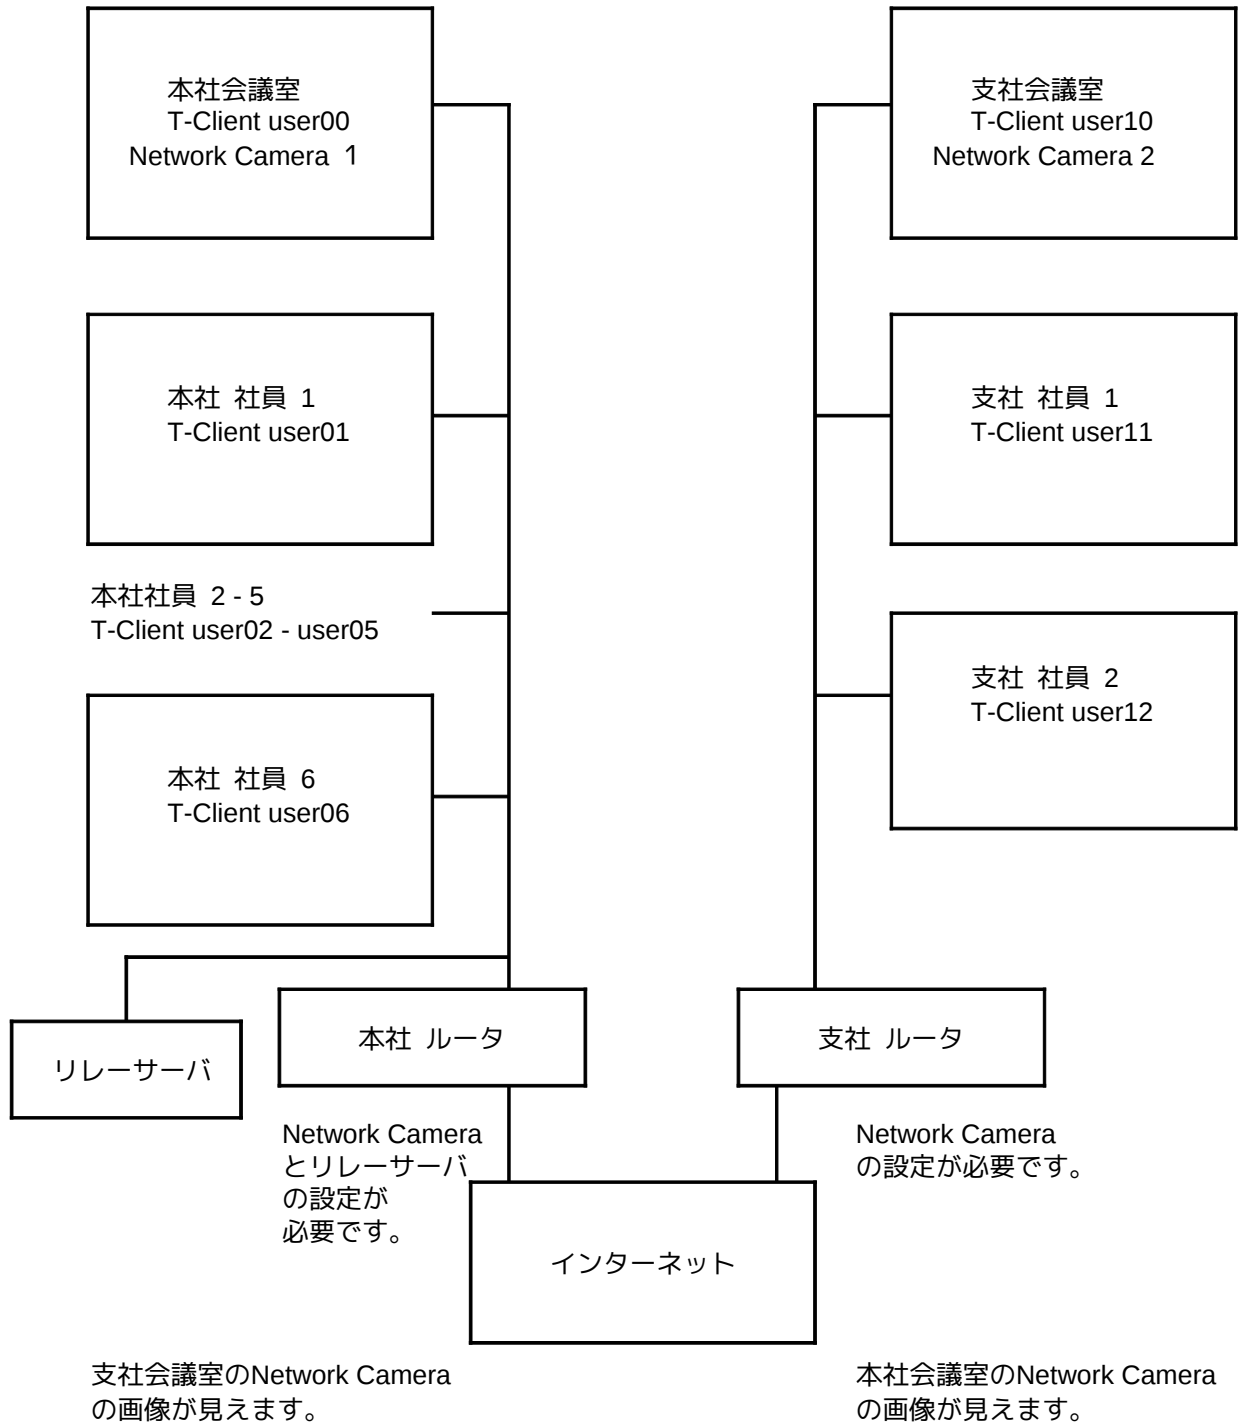

Web会議 T-Client スタンダードとNetwork Camera 2台をつかった構成

PC デスクトップ での表示